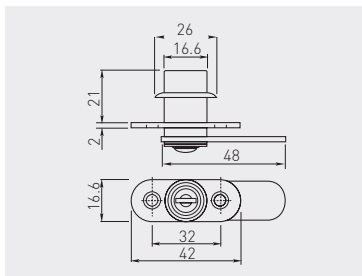

Zamek M-201  
Lock M-201  
Замок M-201

ZZ-M0-201-01

chrom / chrome / хром

ZnAl, stal / ZnAl, steel / ZnAl, сталь

Zamek Z-202 żaluzjowy  
Double hook lock Z-202  
Замок Z-202 жалюзийный

ZZ-Z0-202-01

chrom / chrome / хром