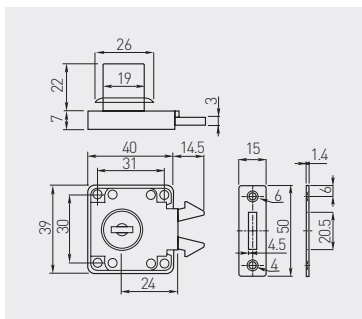

Zamek M-201  
Lock M-201  
Замок M-201

ZZ-M0-201-01

chrom / chrome / хром

ZnAl, stal / ZnAl, steel / ZnAl, сталь

Zamek Z-202 żaluzjowy  
Double hook lock Z-202  
Замок Z-202 жалюзийный

ZZ-Z0-202-01

chrom / chrome / хром